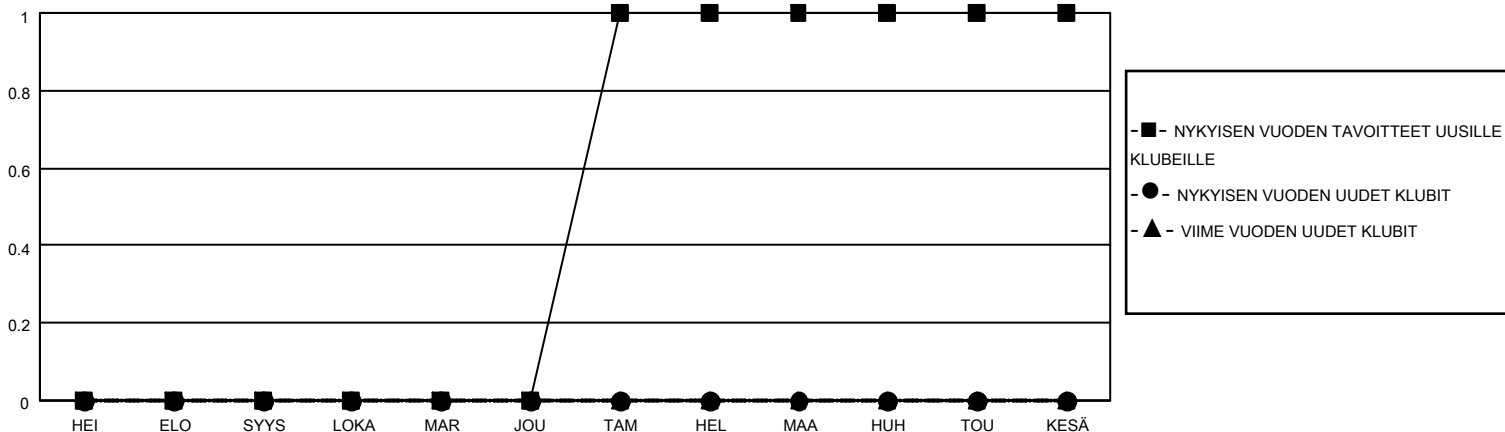

MONTHLY MEMBERSHIP PROGRESS REPORT

SIJAINTI FINLAND

District 107 M

Results as of: 2/28/2021

Klubit				jäsentä			
TULOKSET 2020-2021				TULOKSET 2020-2021			
NELJÄNNES	UUDEN KLUBIN TAVOITE	UUDET KLUBIT	LOPETETUT KLUBIT	NELJÄNNES	JÄSENKASVUN NETTOTAVOITE	TOTEUTUNUT JÄSENKASVU	POISTETUT JÄSENET (mukaan lukien siirrot)
HEI/ELO/SYYS	0	0	0	HEI/ELO/SYYS	20	15	27
LOKA/MAR/JOU	0	0	0	LOKA/MAR/JOU	20	21	11
TAM/HEL/MAA	1	0	0	TAM/HEL/MAA	20	6	17
HUH/TOU/KESÄ	0	0	0	HUH/TOU/KESÄ	20	0	0

TAVOITTEET JA UUDET KLUBIT, KUMULATIIVINEN

TAVOITTEET JA JÄSENET, KUMULATIIVINEN

LAKKAUTETUT KLUBIT: 0

24 CLUBS OF 65 LISÄNNY YHDEN TAI USEAMMAN UUTTA JÄSENTÄ

SUKUPUOLIJAKAUMA

MIES 1,268 (79.40%)
NAINEN 329 (20.60%)