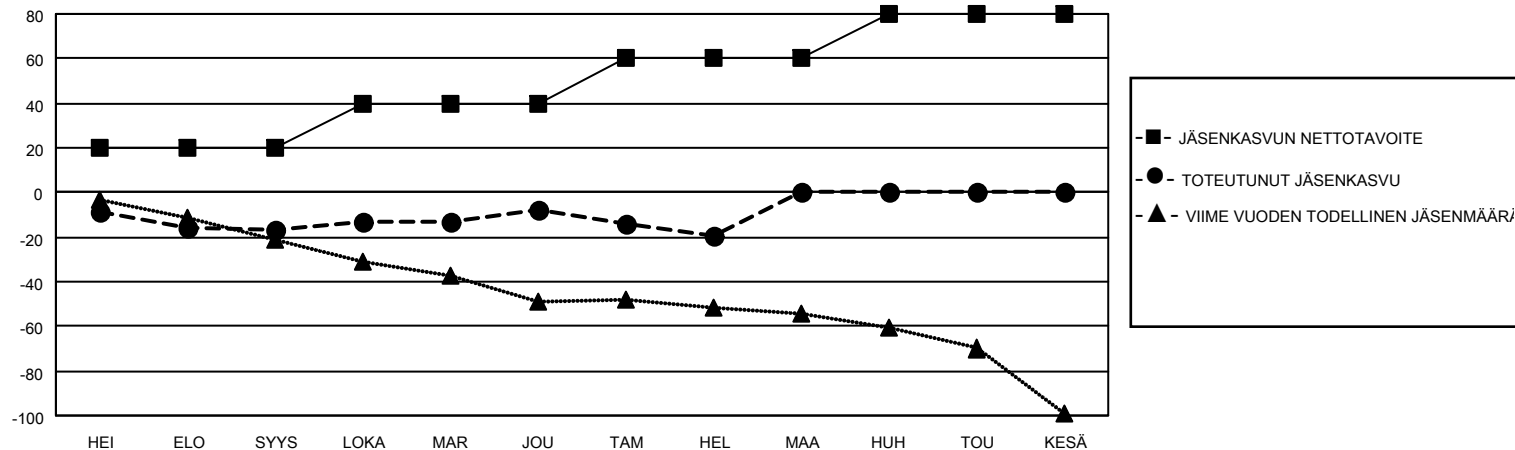

MONTHLY MEMBERSHIP PROGRESS REPORT

SIJAINTI FINLAND

District 107 M

Results as of: 2/28/2021

Klubit				jäsentä			
TULOKSET 2020-2021				TULOKSET 2020-2021			
NELJÄNNES	UUDEN KLUBIN TAVOITE	UUDET KLUBIT	LOPETETUT KLUBIT	NELJÄNNES	JÄSENKASVUN NETTOTAVOITE	TOTEUTUNUT JÄSENKASVU	POISTETUT JÄSENET (mukaan lukien siirrot)
HEI/ELO/SYYS	0	0	0	HEI/ELO/SYYS	20	15	27
LOKA/MAR/JOU	0	0	0	LOKA/MAR/JOU	20	21	11
TAM/HEL/MAA	1	0	0	TAM/HEL/MAA	20	6	17
HUH/TOU/KESÄ	0	0	0	HUH/TOU/KESÄ	20	0	0

TAVOITTEET JA UUDET KLUBIT, KUMULATIIVINEN

TAVOITTEET JA JÄSENET, KUMULATIIVINEN

LAKKAUTETUT KLUBIT: 0

24 CLUBS OF 65 LISÄNNY YHDEN TAI USEAMMAN UUTTA JÄSENTÄ

SUKUPUOLIJAKAUMA

MIES 1,268 (79.40%)
NAINEN 329 (20.60%)